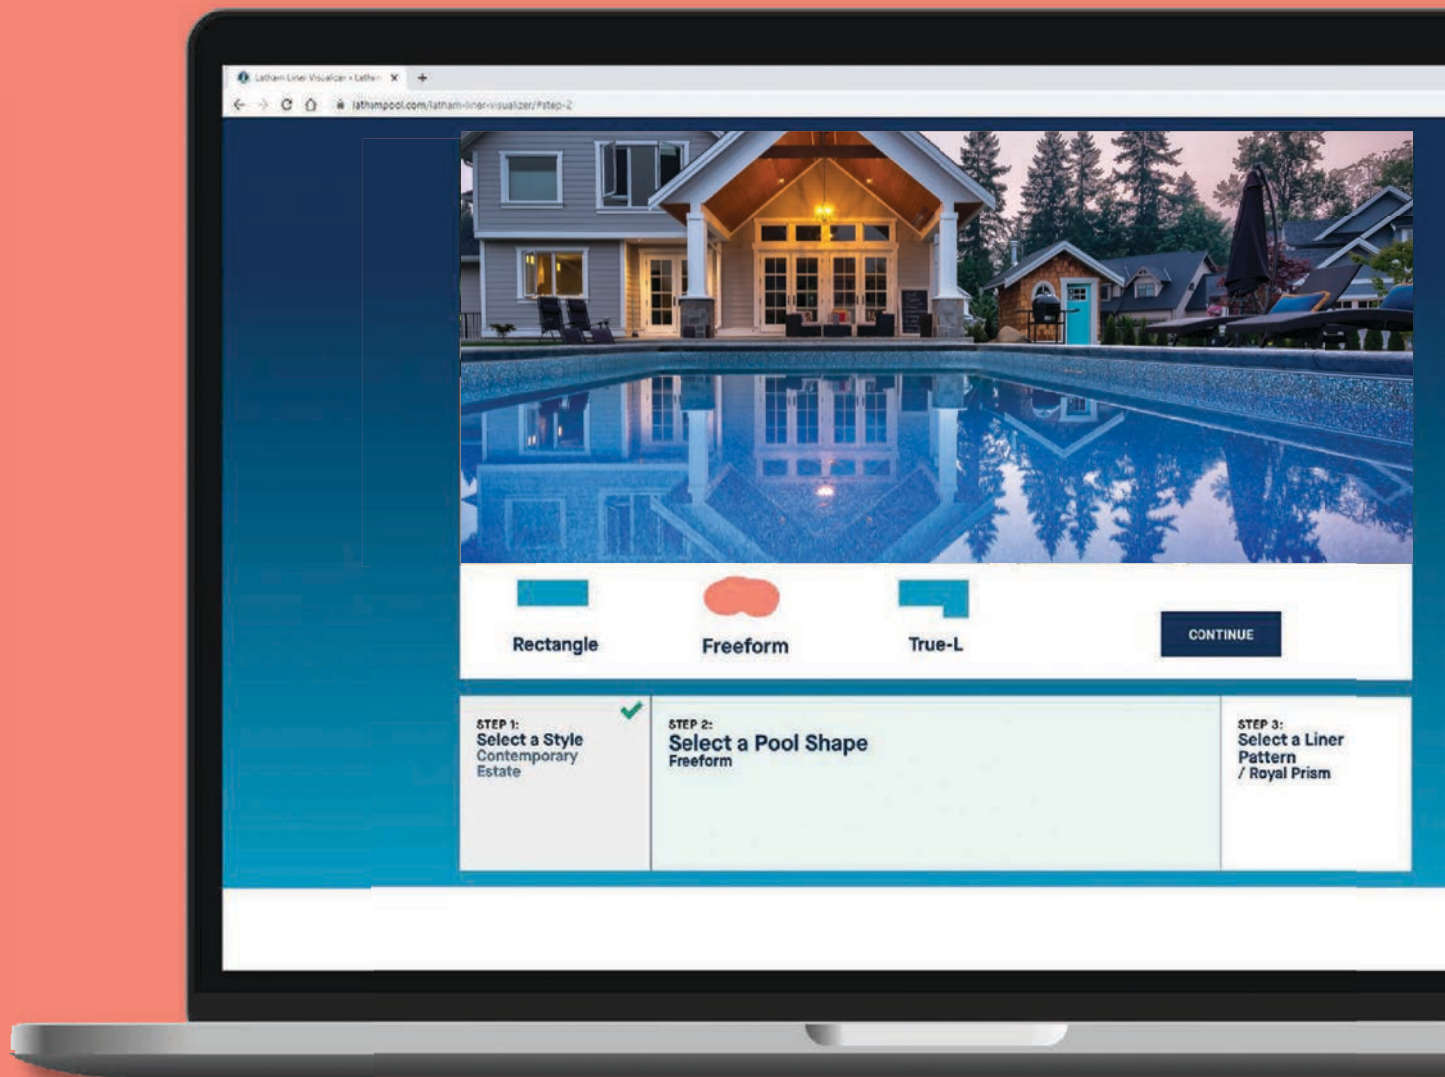

Il y a une piscine à revêtement en vinyle Latham pour chaque cour arrière. Choisissez la vôtre dès aujourd'hui.

Un look saisissant. *Une résistance sans faille.*

Seul Latham propose Ultra-Seam®, la technologie de revêtement qui garantit les joints les plus résistants qui soient, invisibles à l'œil nu. Déjà utilisé dans plus de **1 000 000** d'installations, Ultra-Seam® est la référence en matière d'esthétique et de performance. En éliminant l'effet de « rayures » des revêtements à joints au sol standard, il crée une surface impeccable et ininterrompue qui met en valeur le design de votre piscine. Des joints plus résistants, un style sans faille : une exclusivité Latham..

Standard

Les joints au sol sont visibles sur les revêtements standard.

ULTRASEAM®

Aucun joint au sol visible.

Le voir, c'est *y croire*

Choisir le motif de revêtement idéal est désormais plus facile grâce à l'outil de visualisation de revêtements de Latham. Découvrez le plaisir et la commodité de concevoir la piscine parfaite, jusqu'à la teinte de l'eau. Commencez par sélectionner un style de cour, choisissez une forme de piscine, puis commencez à sélectionner des motifs de revêtement. C'est aussi simple que cela!

Balayez le code QR pour explorer les possibilités.
www.lathampool.ca/latham-liner-visualizer

Blue Cypress sans bordure

Vivez *la vie en couleurs*

Latham propose une gamme variée de couleurs et de motifs exclusifs de revêtements pour personnaliser votre piscine. Des bordures carrelées classiques aux styles nacrés et sans bordure, recréez l'ambiance de votre destination de vacances préférée dans votre cour.