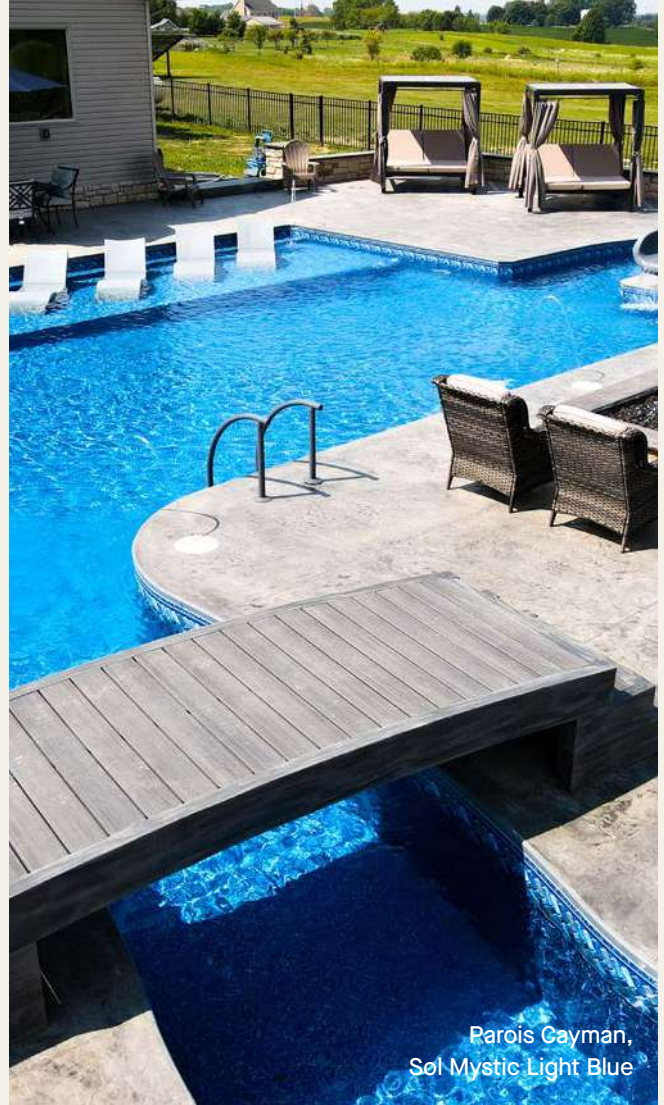

Parois Cayman,
Sol Mystic Light Blue