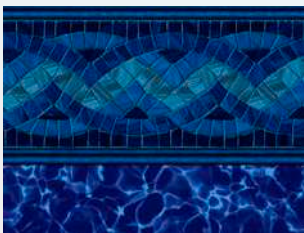

Carnegie
Cobalt Fusion
30 ga